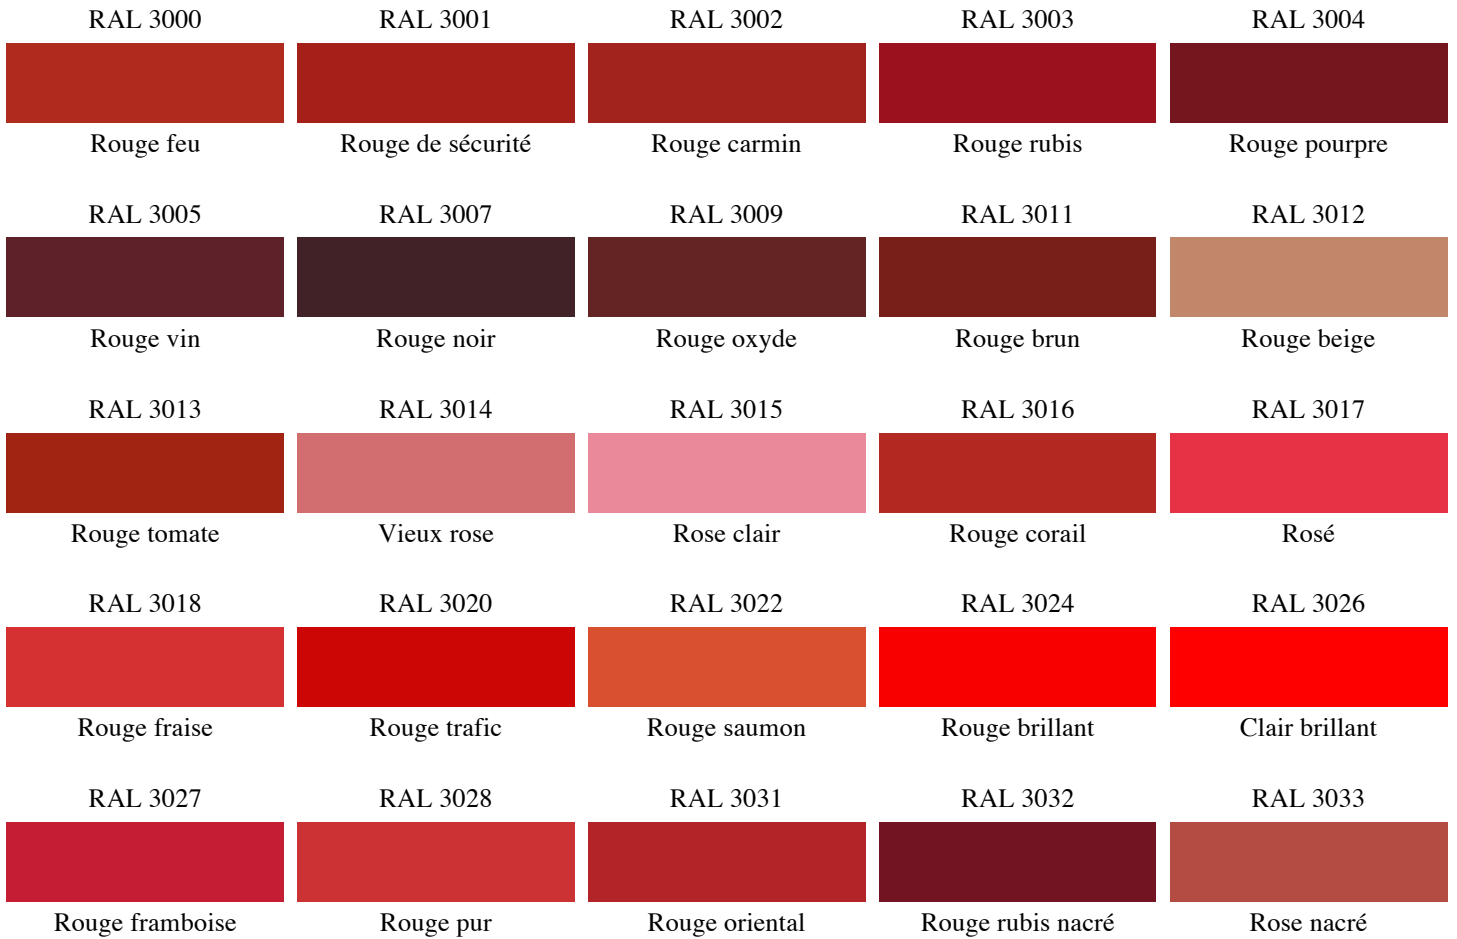

## Les teintes de jaune

RAL 1000	RAL 1001	RAL 1002	RAL 1003	RAL 1004
				
Beige vert	Beige	Jaune sable	Jaune de sécurité	Jaune or
RAL 1005	RAL 1006	RAL 1007	RAL 1011	RAL 1012
				
Jaune miel	Jaune maïs	Jaune narcisse	Beige brun	Jaune citron
RAL 1013	RAL 1014	RAL 1015	RAL 1016	RAL 1017
				
Blanc perlé	Ivoire	Ivoire clair	Jaune soufre	Jaune safran
RAL 1018	RAL 1019	RAL 1020	RAL 1021	RAL 1023
				
Jaune zinc	Beige gris	Jaune olive	Jaune colza	Jaune trafic
RAL 1024	RAL 1026	RAL 1027	RAL 1028	RAL 1032
				
Jaune ocre	Jaune brillant	Jaune curry	Jaune melon	Jaune genêt
RAL 1033	RAL 1034	RAL 1035	RAL 1036	RAL 1037
				
Jaune dahlia	Jaune pastel	Beige nacré	Or nacré	Jaune soleil

## Les teintes d'orange

RAL 2000	RAL 2001	RAL 2002	RAL 2003	RAL 2004
				
Orangé jaune	Orangé rouge	Orangé sang	Orangé pastel	Orangé pur
RAL 2005	RAL 2007	RAL 2008	RAL 2009	RAL 2010

Les teintes de rouge

Les teintes de vert

RAL 6000	RAL 6001	RAL 6002	RAL 6003	RAL 6004
				
Vert platine	Vert émeraude	Vert feuillage	Vert olive	Vert bleu
RAL 6005	RAL 6006	RAL 6007	RAL 6008	RAL 6009
				
Vert mousse	Olive gris	Vert bouteille	Vert brun	Vert sapin
RAL 6010	RAL 6011	RAL 6012	RAL 6013	RAL 6014
				
Vert herbe	Vert réséda	Vert noir	Vert jonc	Olive jaune
RAL 6015	RAL 6016	RAL 6017	RAL 6018	RAL 6019
				
Olive noir	Vert turquoise	Vert mai	Vert jaune	Vert blanc
RAL 6020	RAL 6021	RAL 6022	RAL 6024	RAL 6025
				
Oxyde chromique	Vert pâle	Olive brun	Vert trafic	Vert fougère
RAL 6026	RAL 6027	RAL 6028	RAL 6029	RAL 6032

Les teintes de blanc et noir

RAL 9001	RAL 9002	RAL 9003	RAL 9004	RAL 9005
				
Blanc crème	Blanc gris	Blanc de sécurité	Noir de sécurité	Noir foncé
RAL 9006	RAL 9007	RAL 9010	RAL 9011	RAL 9016
				
Aluminium blanc	Aluminium gris	Blanc pur	Noir graphite	Blanc trafic
RAL 9017	RAL 9018	RAL 9022	RAL 9023	
				
Noir trafic	Blanc papyrus	Gris clair nacré	Gris foncé nacré	