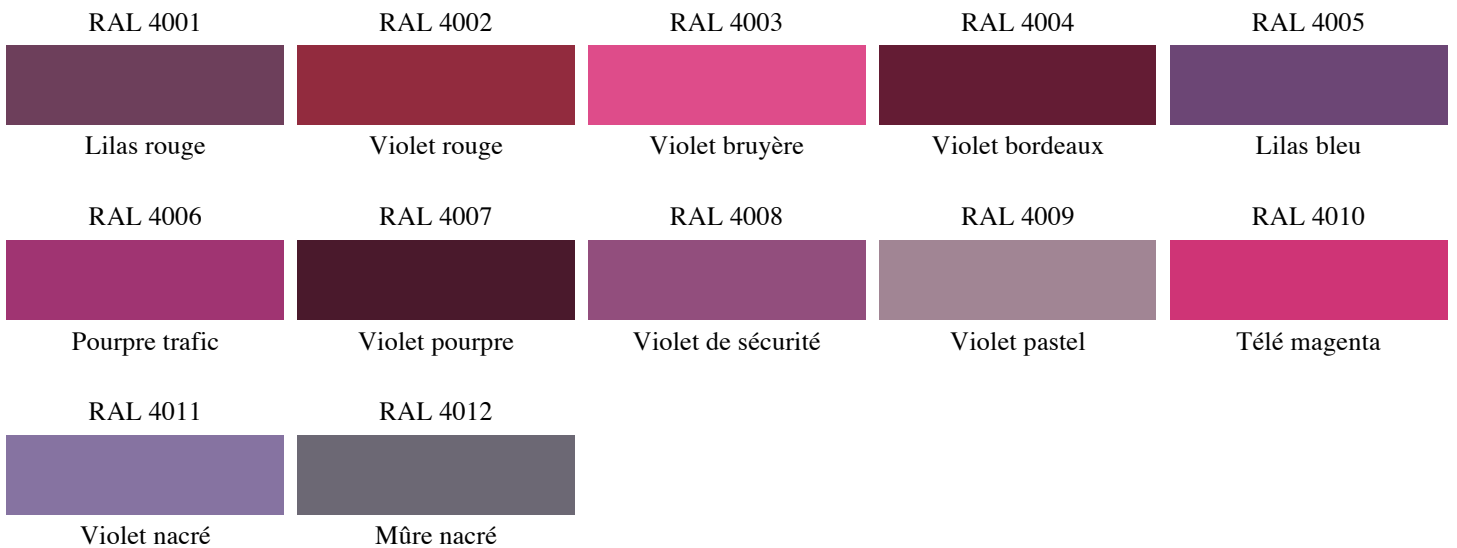

## Les teintes de jaune

RAL 1000	RAL 1001	RAL 1002	RAL 1003	RAL 1004
				
Beige vert	Beige	Jaune sable	Jaune de sécurité	Jaune or
RAL 1005	RAL 1006	RAL 1007	RAL 1011	RAL 1012
				
Jaune miel	Jaune maïs	Jaune narcisse	Beige brun	Jaune citron
RAL 1013	RAL 1014	RAL 1015	RAL 1016	RAL 1017
				
Blanc perlé	Ivoire	Ivoire clair	Jaune soufre	Jaune safran
RAL 1018	RAL 1019	RAL 1020	RAL 1021	RAL 1023
				
Jaune zinc	Beige gris	Jaune olive	Jaune colza	Jaune trafic
RAL 1024	RAL 1026	RAL 1027	RAL 1028	RAL 1032
				
Jaune ocre	Jaune brillant	Jaune curry	Jaune melon	Jaune genêt
RAL 1033	RAL 1034	RAL 1035	RAL 1036	RAL 1037
				
Jaune dahlia	Jaune pastel	Beige nacré	Or nacré	Jaune soleil

## Les teintes d'orange

RAL 2000	RAL 2001	RAL 2002	RAL 2003	RAL 2004
				
Orangé jaune	Orangé rouge	Orangé sang	Orangé pastel	Orangé pur
RAL 2005	RAL 2007	RAL 2008	RAL 2009	RAL 2010

Les teintes de rouge

Les teintes de rose et violet

Les teintes de bleu

RAL 5000	RAL 5001	RAL 5002	RAL 5003	RAL 5004
				
Bleu violet	Bleu vert	Bleu outremer	Bleu saphir	Bleu noir
RAL 5005	RAL 5007	RAL 5008	RAL 5009	RAL 5010
				
Bleu de sécurité	Bleu brillant	Bleu gris	Bleu azur	Bleu gentiane
RAL 5011	RAL 5012	RAL 5013	RAL 5014	RAL 5015
				
Bleu acier	Bleu clair	Bleu cobalt	Bleu pigeon	Bleu ciel
RAL 5018	RAL 5019	RAL 5020	RAL 5021	RAL 5022
				
Bleu turquoise	Bleu capri	Bleu océan	Bleu d'eau	Bleu nocturne
RAL 5023	RAL 5024	RAL 5025	RAL 5026	
				
Bleu distant	Bleu pastel	Gentiane nacré	Bleu nuit nacré	